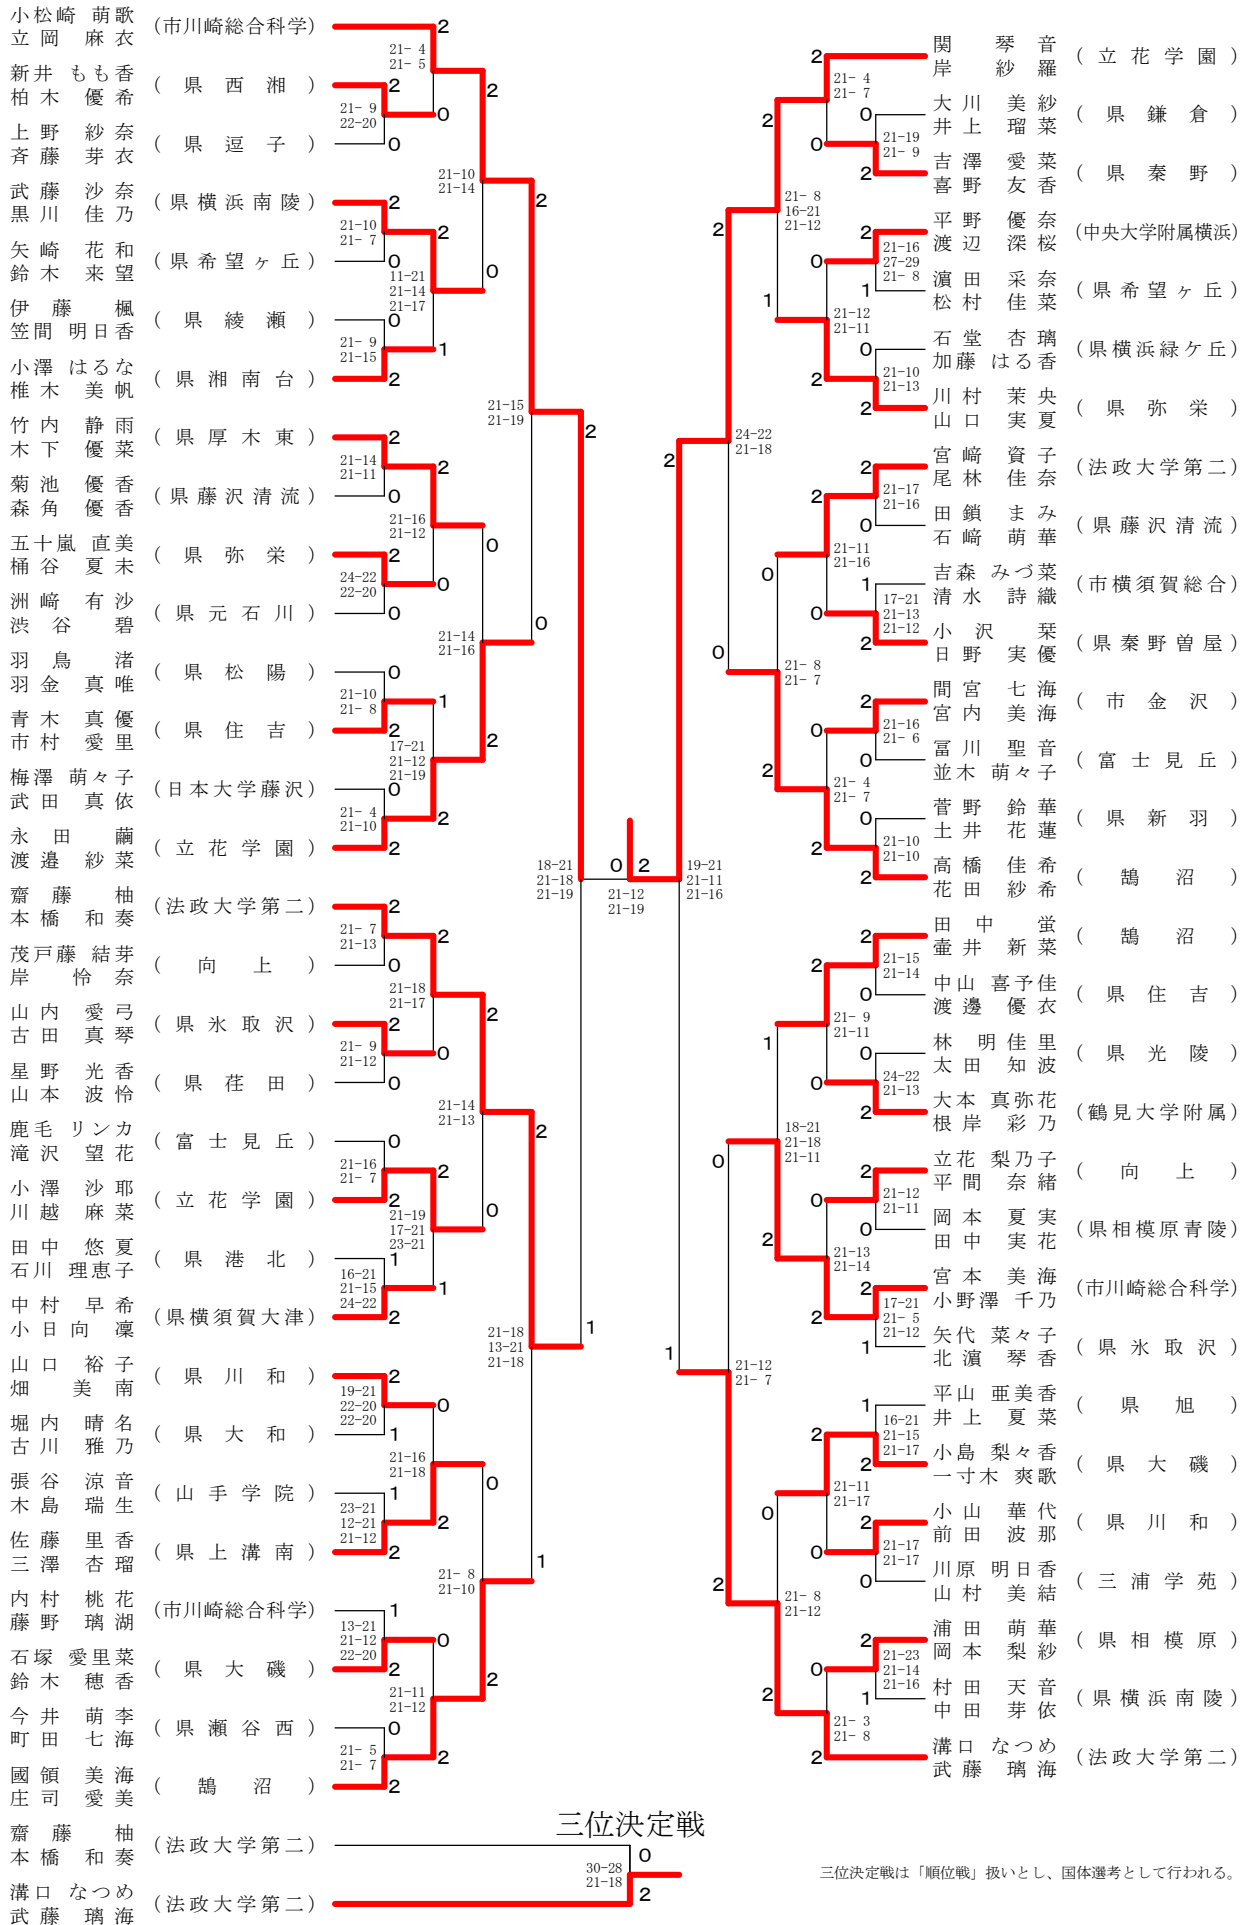

女子ダブルス

三位決定戦は「順位戦」扱いとし、国体選考として行われる。

【女子ダブルス】

試合No	勝者		スコア	敗者		
GD-1	新井もも香 柏木優希	県西湘	2 21-9 22-20	0	上野紗奈 斉藤芽衣	県逗子
GD-2	武藤沙奈 黒川佳乃	県横浜南陵	2 21-10 21-7	0	矢崎花和 鈴木来望	県希望ヶ丘
GD-3	小澤はるな 椎木美帆	県湘南台	2 21-9 21-15	0	伊藤藤楓 笠間明日香	県綾瀬
GD-4	竹内静雨 木下優菜	県厚木東	2 21-14 21-11	0	菊池優香 森角優香	県藤沢清流
GD-5	五十嵐直未 桶谷夏未	県弥栄	2 24-22 22-20	0	洲洪谷沙碧 渡瀬有沙	県元石川
GD-6	青木真優里 市村愛里	県住吉	2 21-10 21-8	0	羽鳥渚唯 羽金真	県松陽
GD-7	永田繭菜 渡邊紗	立花学園	2 21-4 21-10	0	梅澤萌々子 武田真依	日本大学藤沢
GD-8	齋藤柚奏 本橋和琴	法政大学第二	2 21-7 21-13	0	茂戸藤結芽 岸怜奈	向上
GD-9	山内愛真 古田真琴	県氷取沢	2 21-9 21-12	0	星野光香 山本波怜	県荏田
GD-10	小澤沙耶 川越麻菜	立花学園	2 21-16 21-7	0	鹿毛リンカ 滝沢望花	富士見丘
GD-11	中村早希 小日向凜	県横須賀大津	2 16-21 21-15 24-22	1	田中悠夏 石川理恵子	県港北
GD-12	山口裕子 畑美南	県川和	2 19-21 22-20 22-20	1	堀内晴名 古川雅乃	県大和
GD-13	佐藤里香 三澤杏瑠	県上溝南	2 23-21 12-21 21-12	1	張谷涼音 木島瑞生	山手学院
GD-14	石塚愛里 鈴木穂香	県大磯	2 13-21 21-12 22-20	1	内村桃花 藤野璃湖	市川崎総合科学
GD-15	國領美海 庄司愛菜	鶴沼	2 21-5 21-7	0	今井萌李 町田七海	県瀬谷西
GD-16	吉澤愛菜 喜野友香	県秦野	2 21-19 21-9	0	大井美瑠 川上菜	県鎌倉
GD-17	平野優奈 渡辺深桜	中央大学附属横浜	2 21-16 27-29 21-8	1	濱田采佳 松村奈菜	県希望ヶ丘
GD-18	川村茉央 山口実夏	県弥栄	2 21-10 21-13	0	石堂杏璃 加藤はる香	県横浜緑ヶ丘
GD-19	宮崎資佳 尾林佳奈	法政大学第二	2 21-17 21-16	0	田鎖まみ 石嶺萌華	県藤沢清流
GD-20	小沢実優 日野実	県秦野曾屋	2 17-21 21-13 21-12	1	吉森みづ菜 清水詩織	市横須賀総合
GD-21	間宮七海 宮内美海	市金沢	2 21-16 21-6	0	富川聖音 並木萌々子	富士見丘
GD-22	高花佳希 花田紗希	鶴沼	2 21-10 21-10	0	菅野鈴華 土井花蓮	県新羽
GD-23	田中新一 壺井新菜	鶴沼	2 21-15 21-14	0	中渡山喜佳 邊優衣	県住吉
GD-24	大本真弥 根岸彩乃	鶴見大学附属	2 24-22 21-13	0	林明佳里 太田知波	県光陵
GD-25	立花梨乃 平間奈緒	向上	2 21-12 21-11	0	岡本夏実 田中実花	県相模原青陵
GD-26	宮本美海 小野澤千乃	市川崎総合科学	2 17-21 21-5 21-12	1	矢代菜々子 北濱琴香	県氷取沢
GD-27	小島梨々香 一寸木爽歌	県大磯	2 16-21 21-15 21-17	1	平山亜美 井上夏菜	県旭
GD-28	小山華代 前田波那	県川和	2 21-17 21-17	0	川原明日香 山村美結	三浦学苑
GD-29	浦田萌華 岡本梨紗	県相模原	2 21-23 21-14 21-16	1	村田天音 中田芽依	県横浜南陵

上位2組は、8月4日から静岡県で行われる全国大会に出場する。