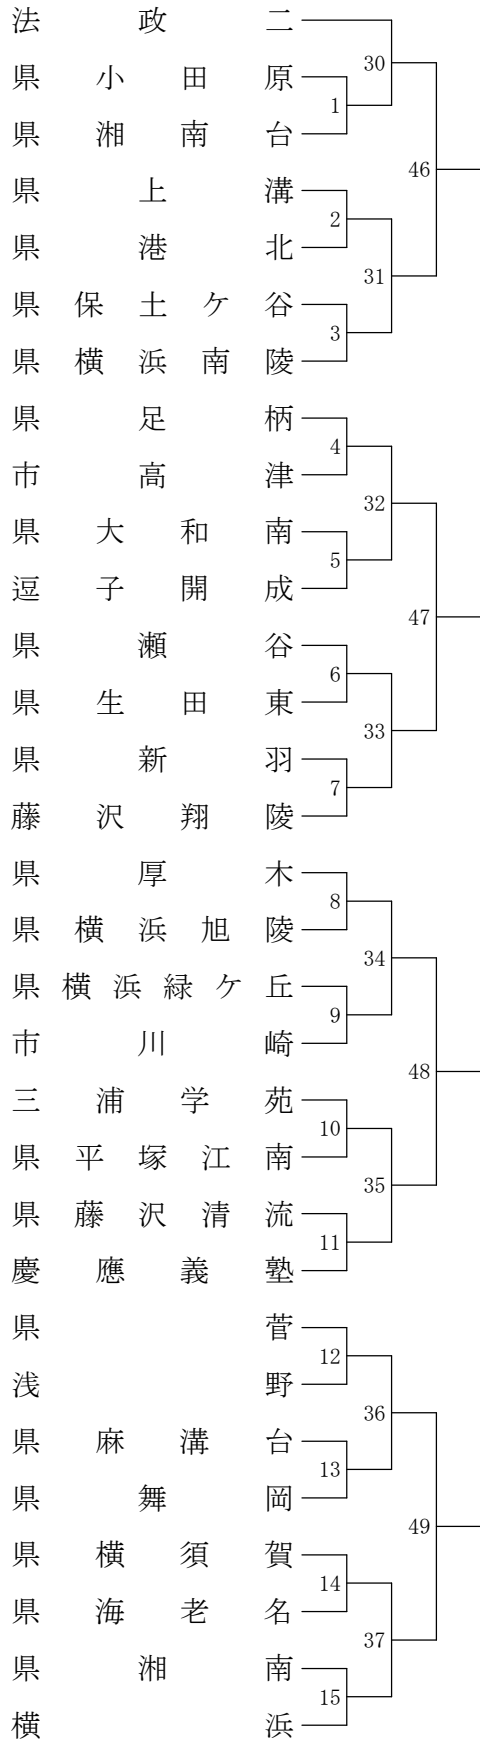

高校男子団体戦

会場：県保土ヶ谷

会場：県綾瀬