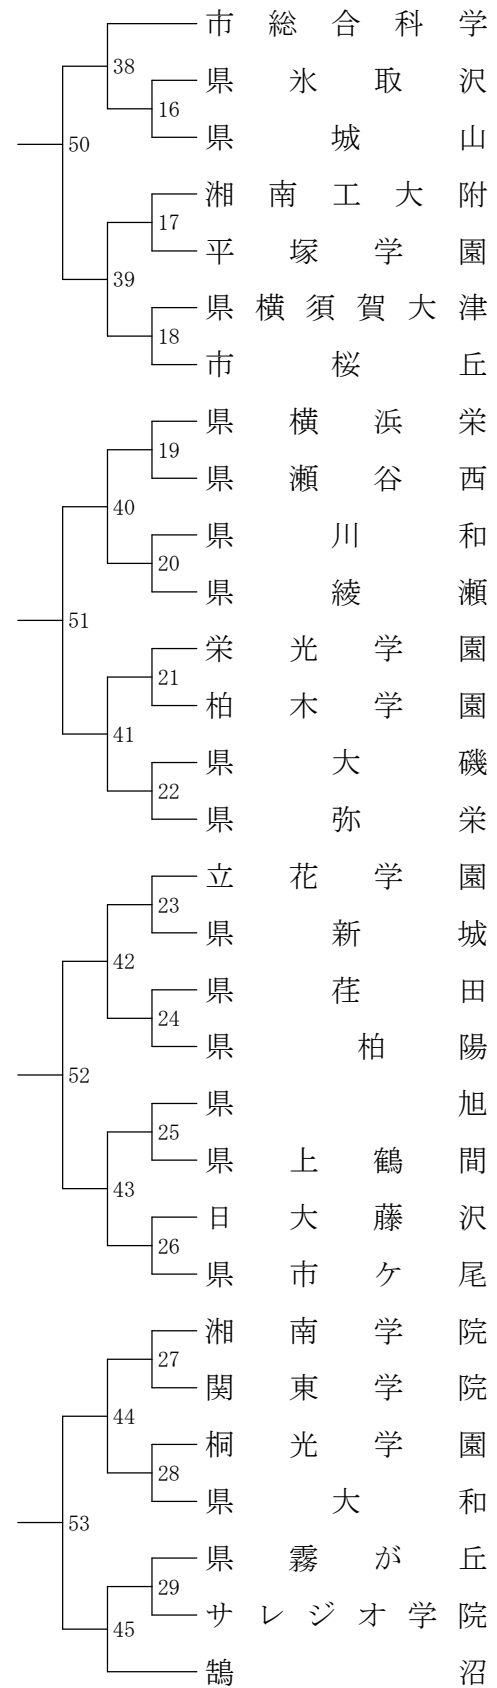

高校男子団体戦

会場：県保土ヶ谷

会場：県綾瀬