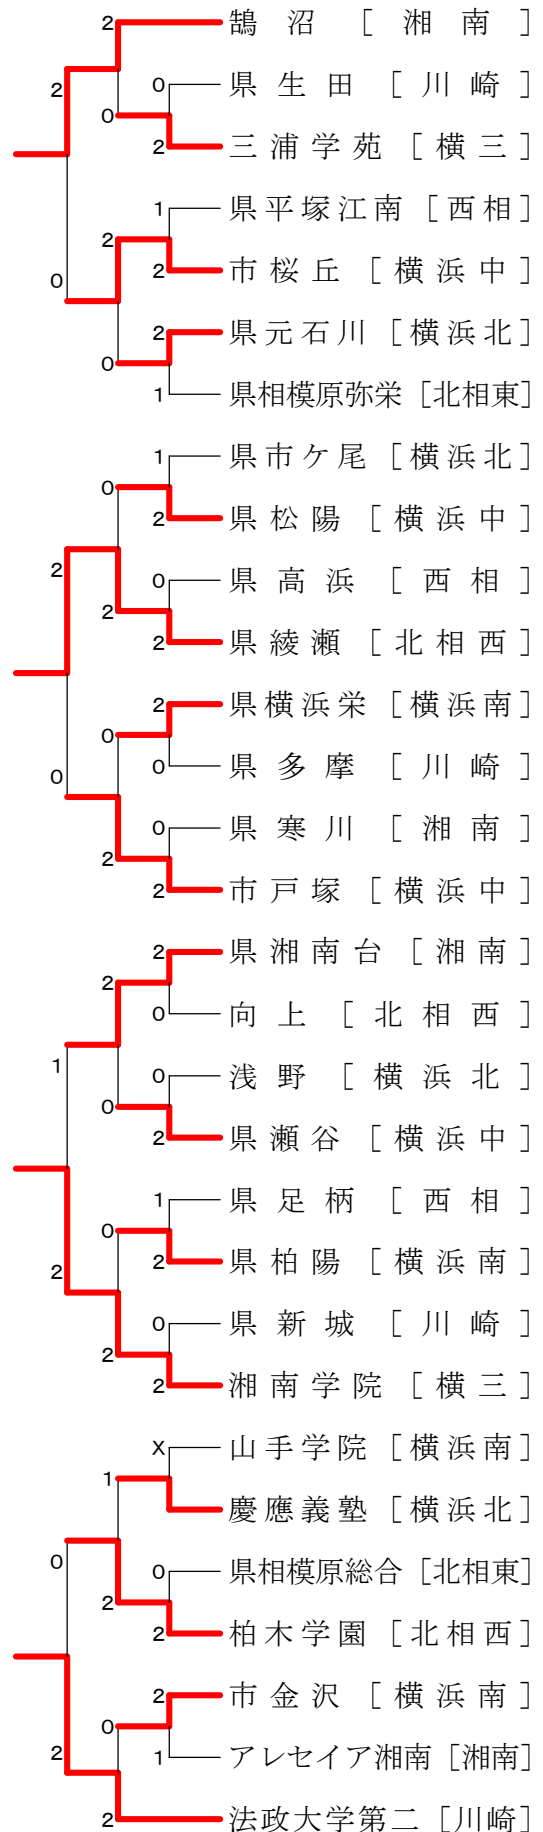

男子学校対抗戦

会場：県瀬谷西高校

会場：湘南学院高校