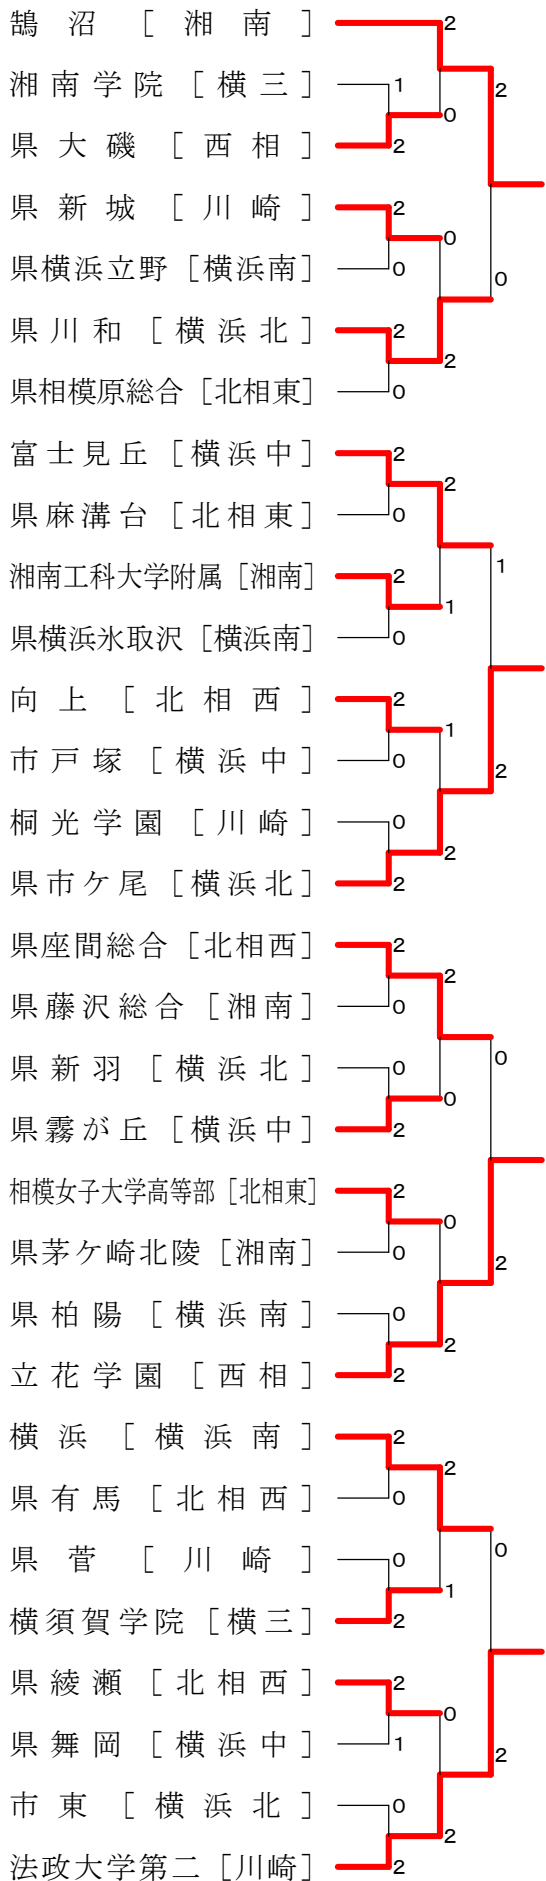

女子学校対抗戦

会場：県市が尾高校

会場：市立金沢高校