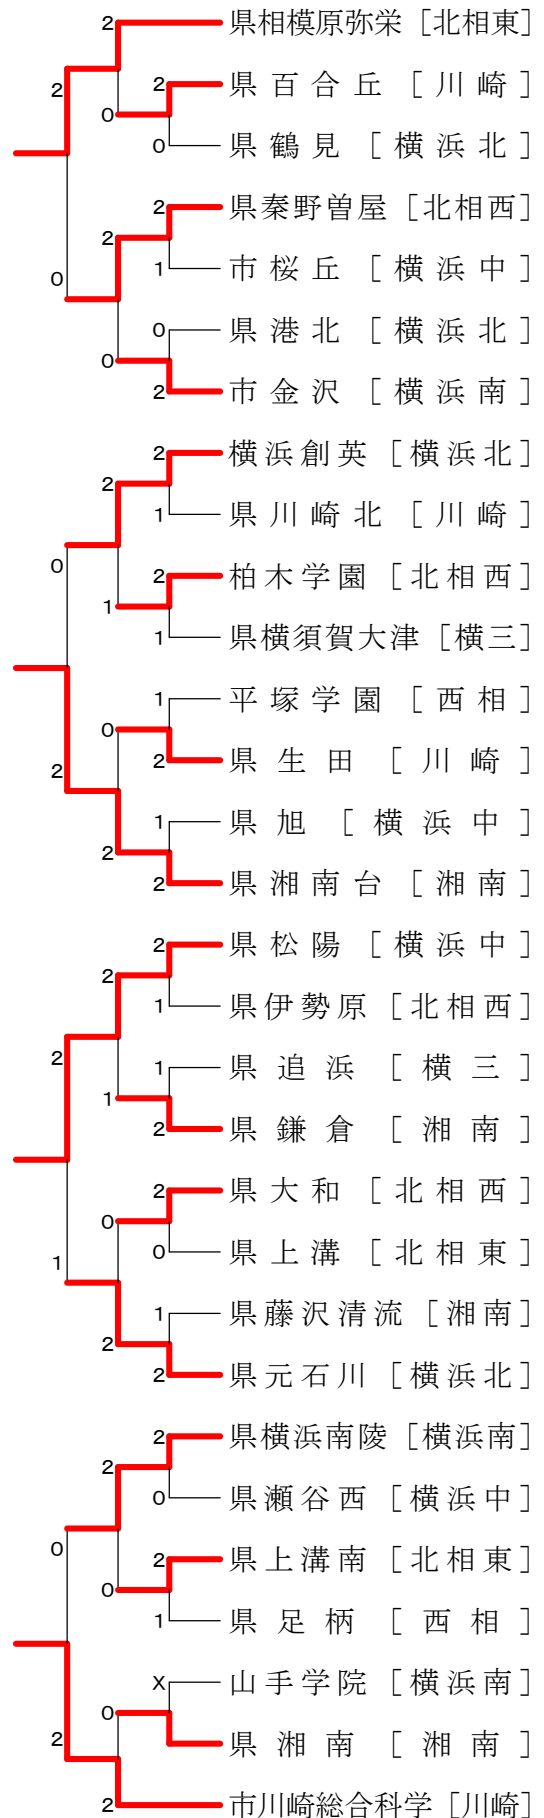

女子学校対抗戦

会場：県市が尾高校

会場：市立金沢高校