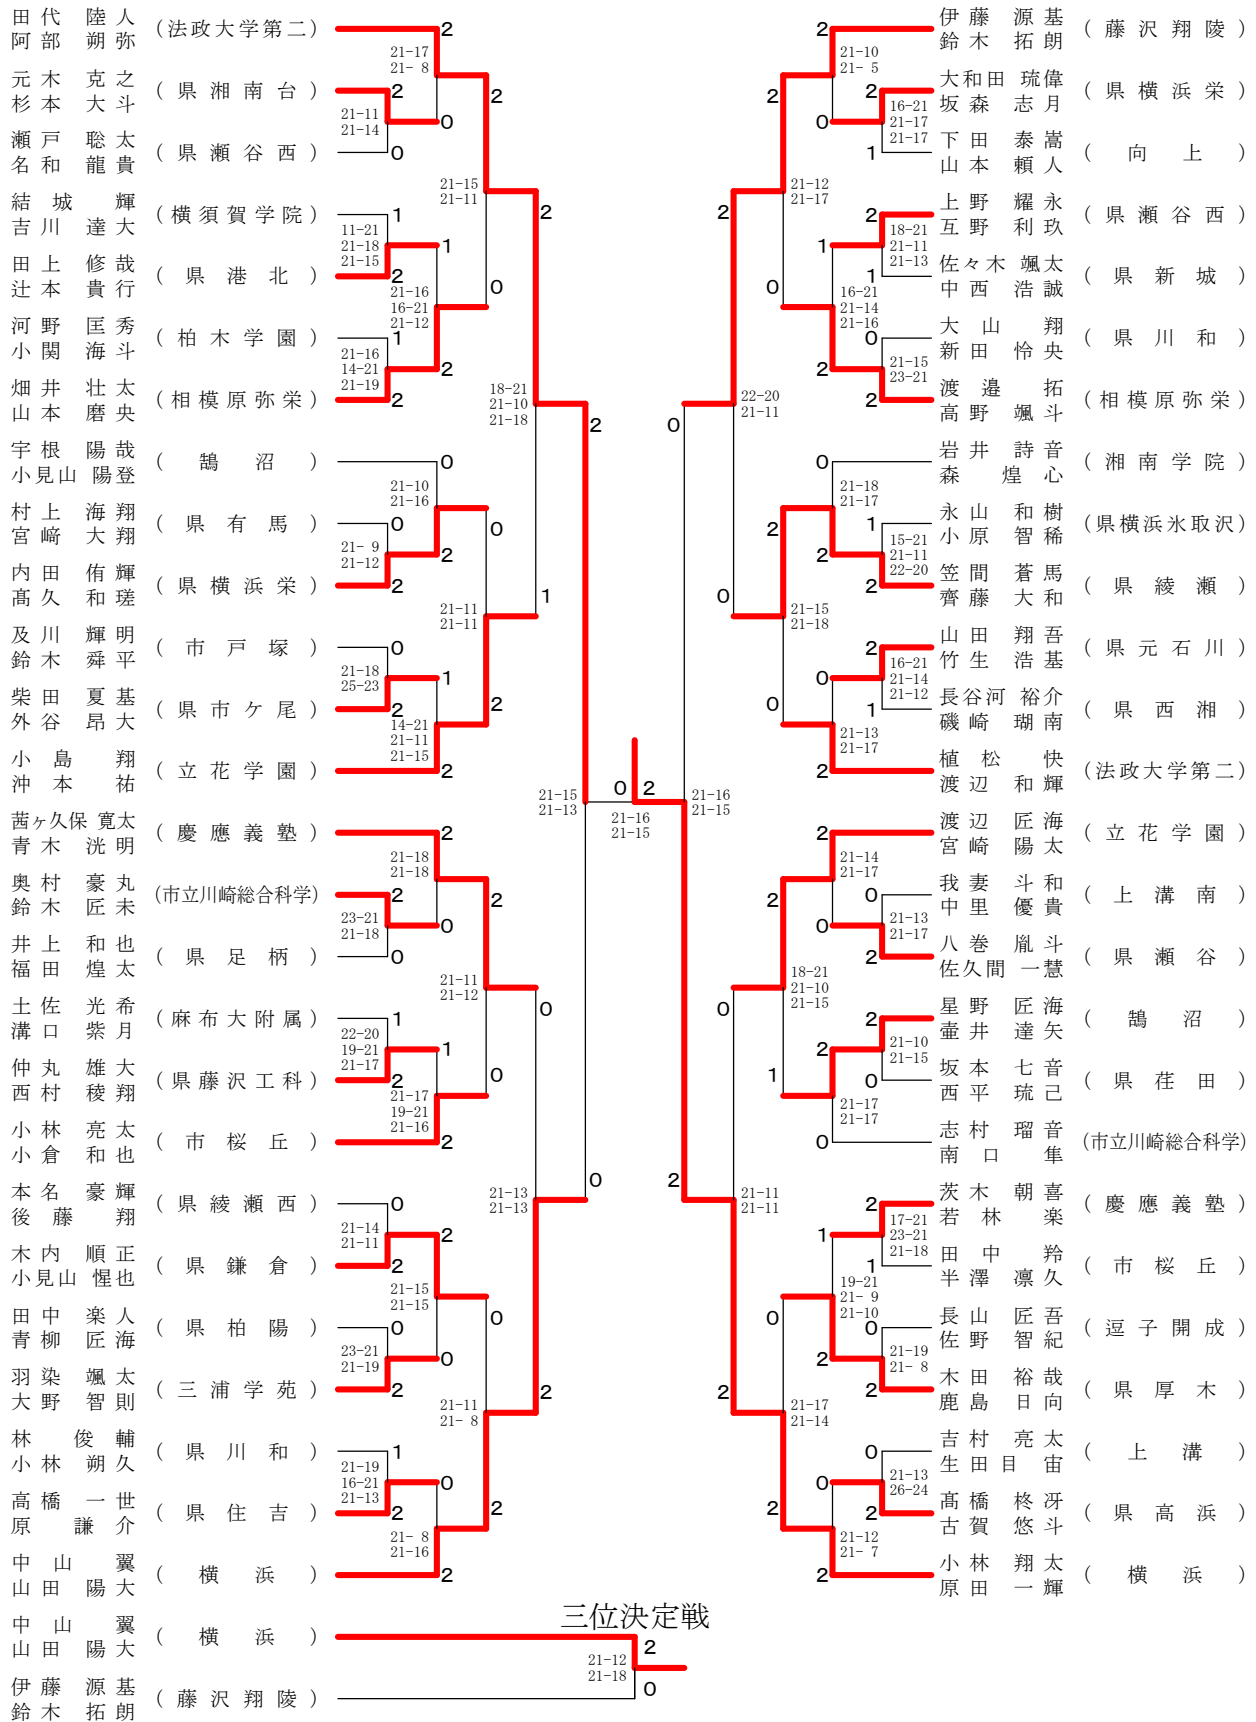

男子ダブルス

上位6組は関東選抜大会に出場する