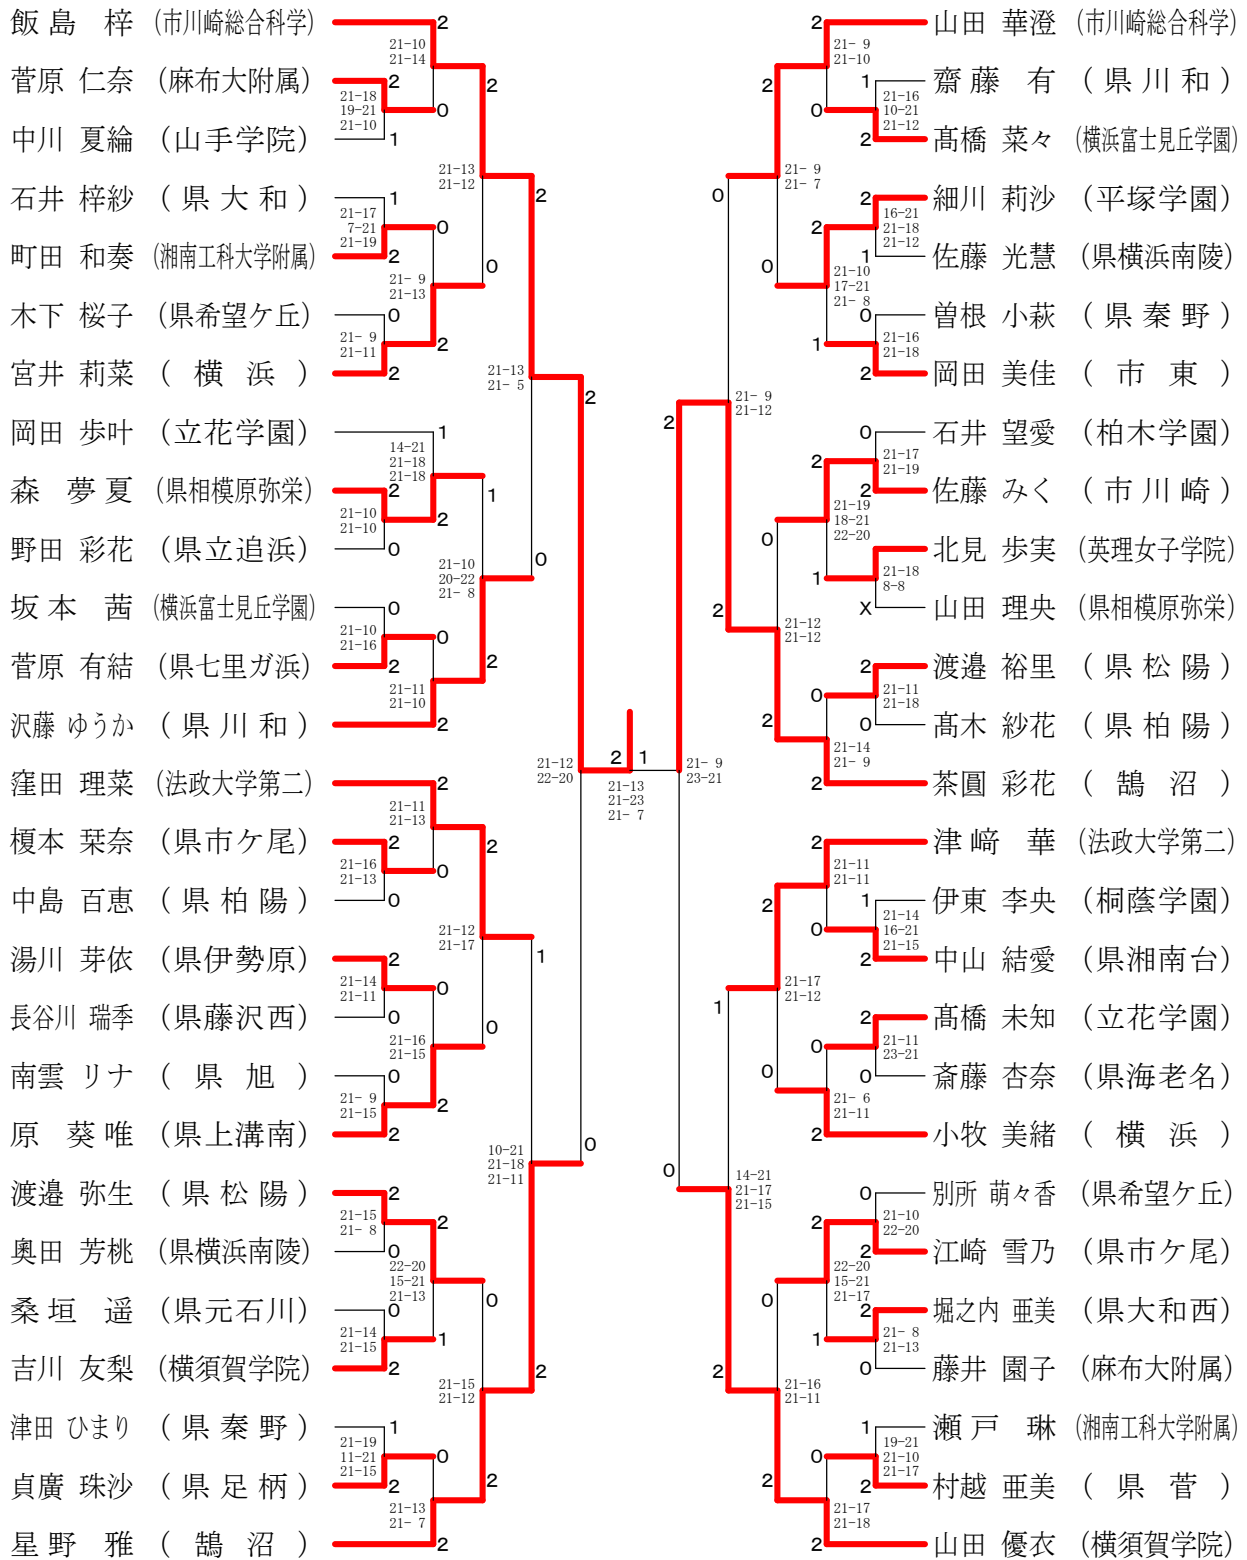

女子シングルス

女子シングルス順位戦

女子シングルス代表決定戦

★上位2人 飯島 (市川崎総合科学) と茶園 (鵜沼) は12月16日から山梨県甲府市他で行われる関東選抜選手権に出場