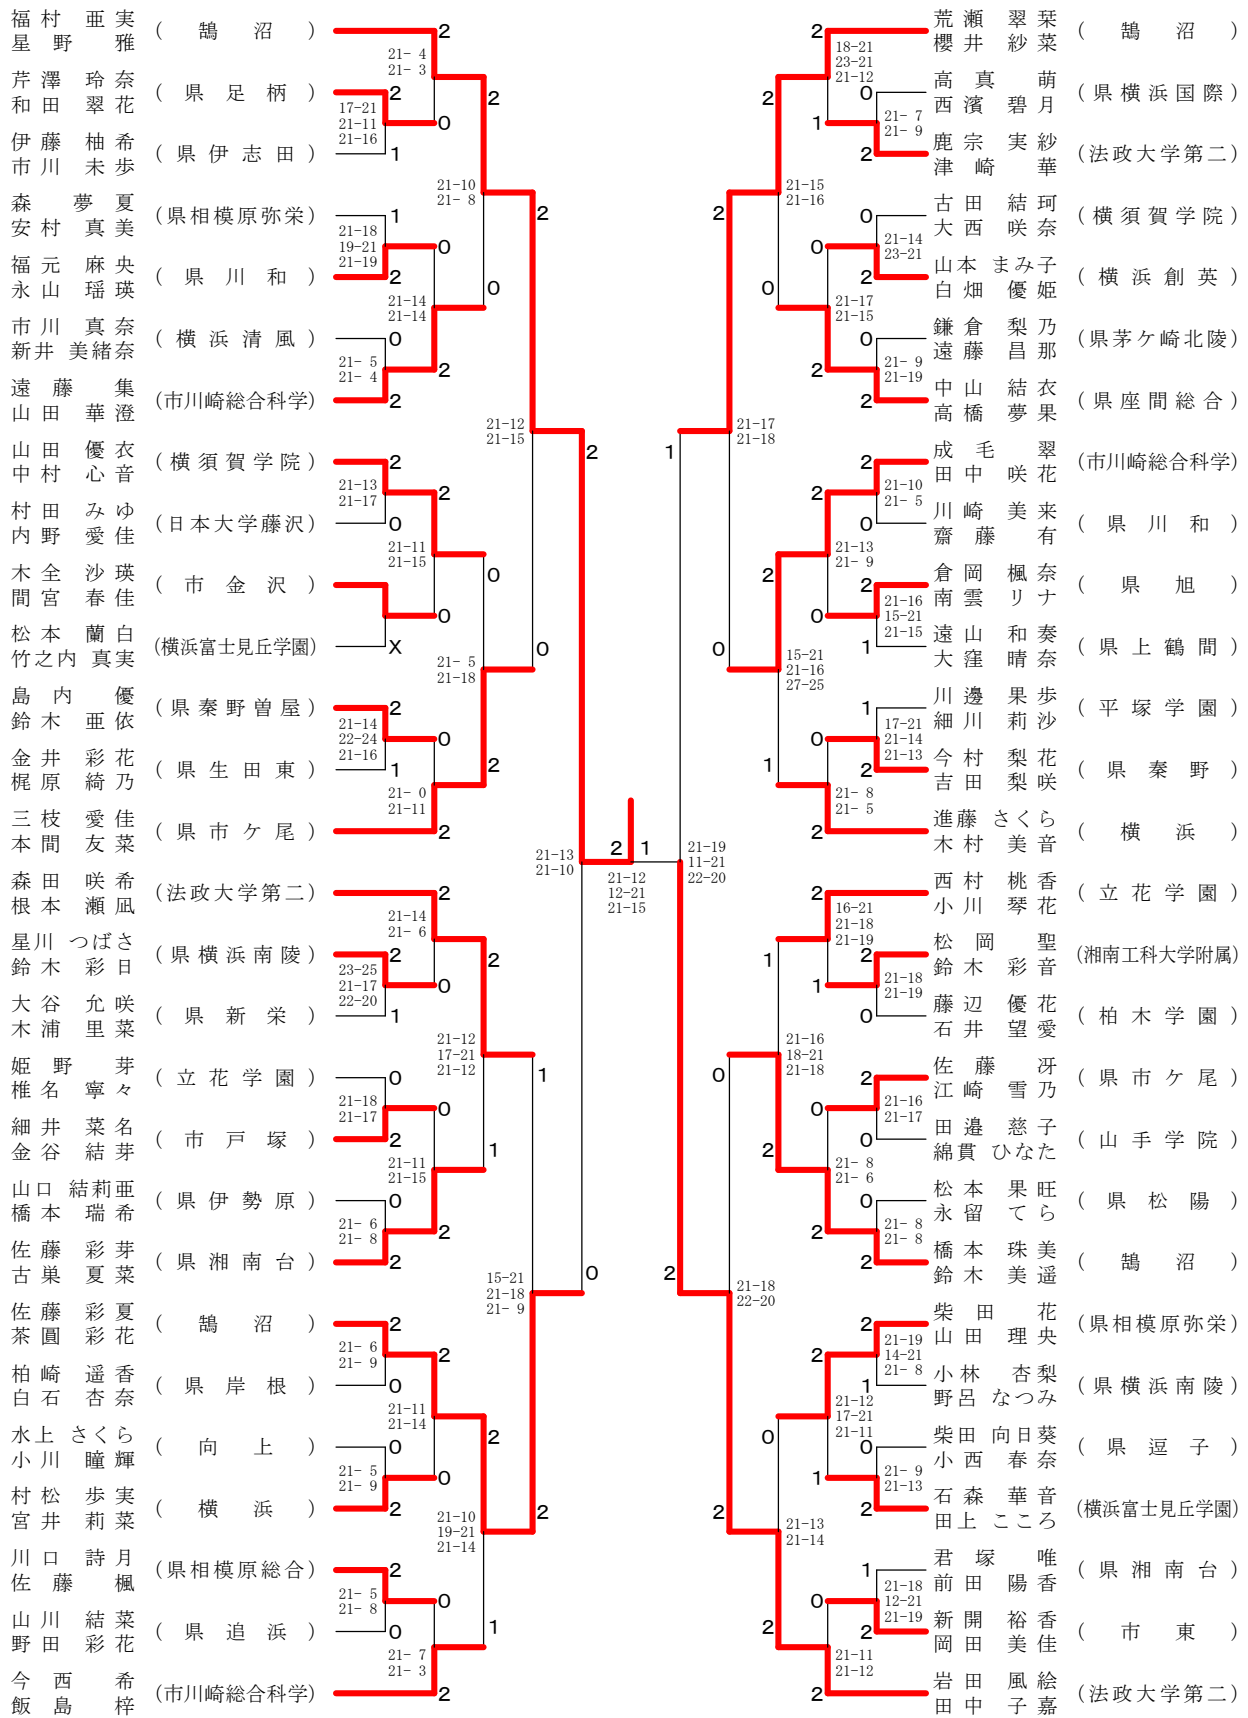

女子ダブルス

女子ダブルス順位戦

女子ダブルス代表決定戦

※本戦準決勝の結果を優先し、再戦は行わず

上位2組 福村・星野 (Tsurumi) と 岩田・田中 (Hokkaido University Second) は7月24日から徳島県吉野川市他で行われる全国高校総体に出場