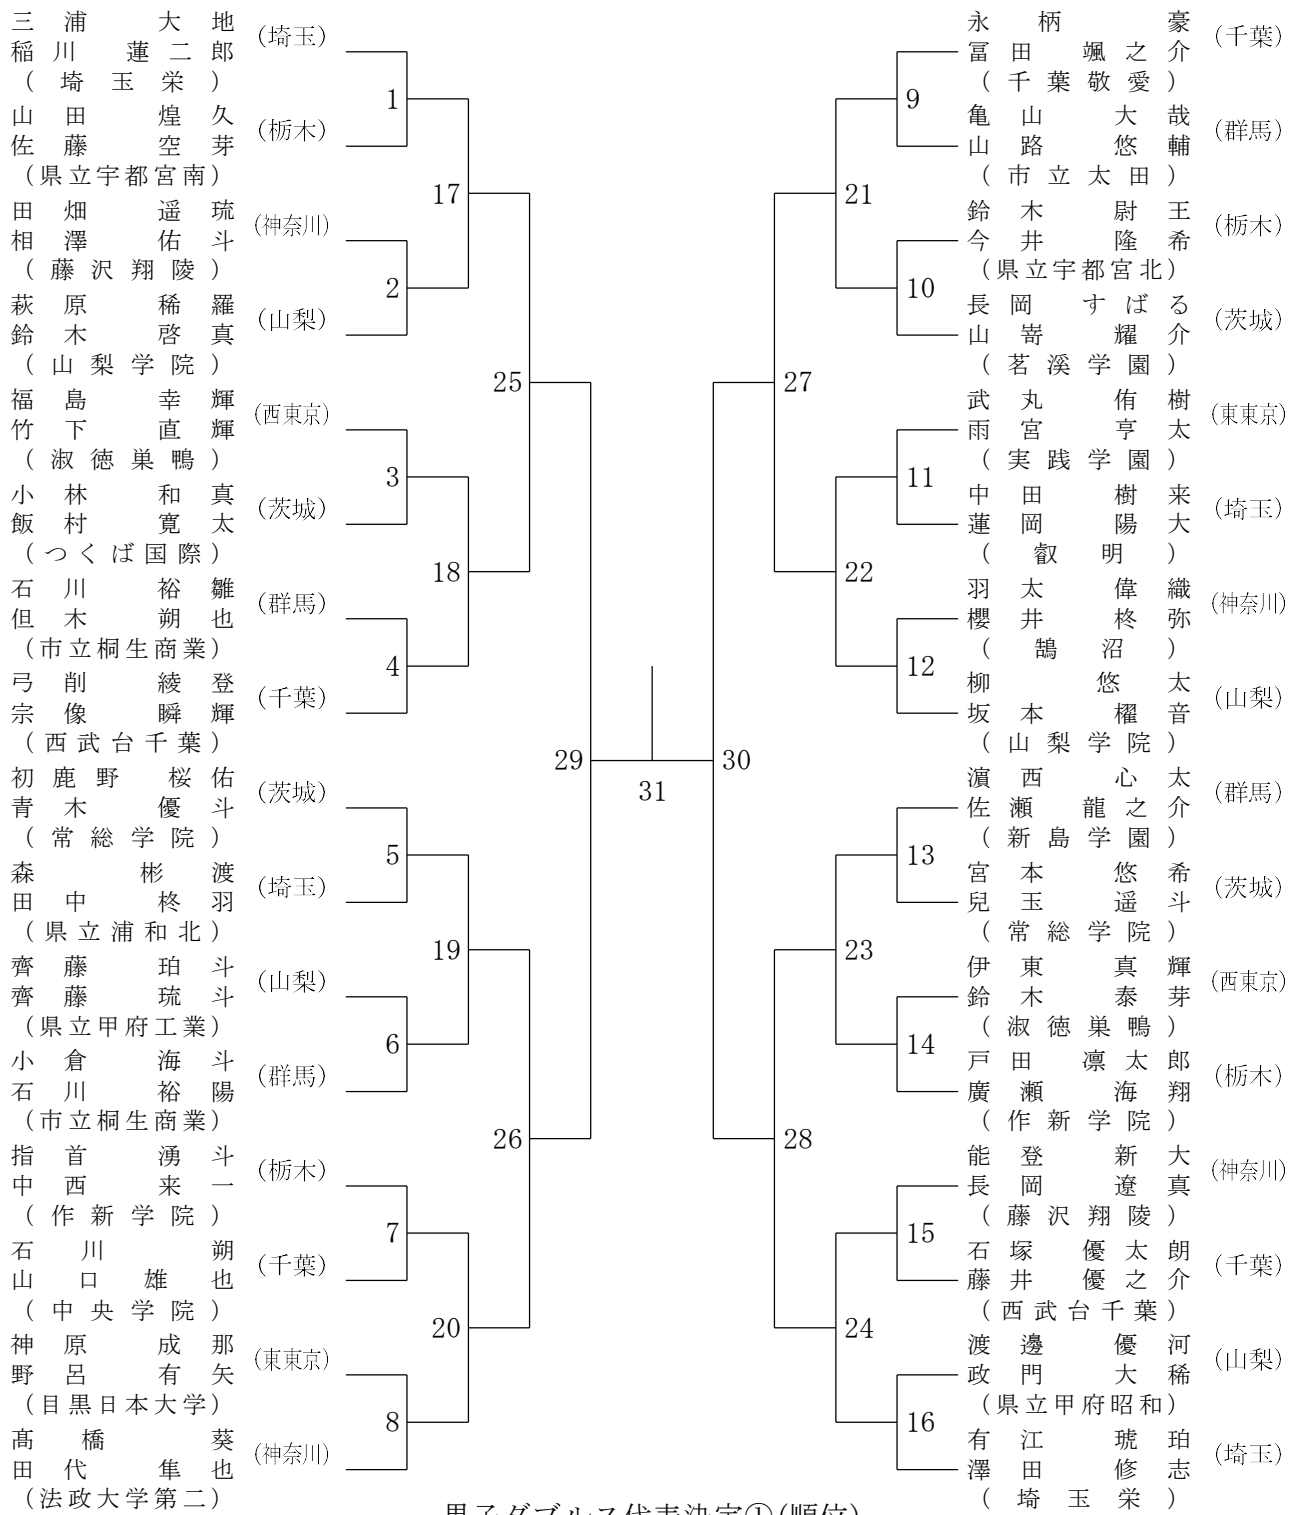

第52回関東高等学校選抜大会

令和5年12月16・17日
男子ダブルス 秩父宮記念体育館・県立スポーツセンター

男子ダブルス代表決定①(順位)

男子ダブルス代表決定②