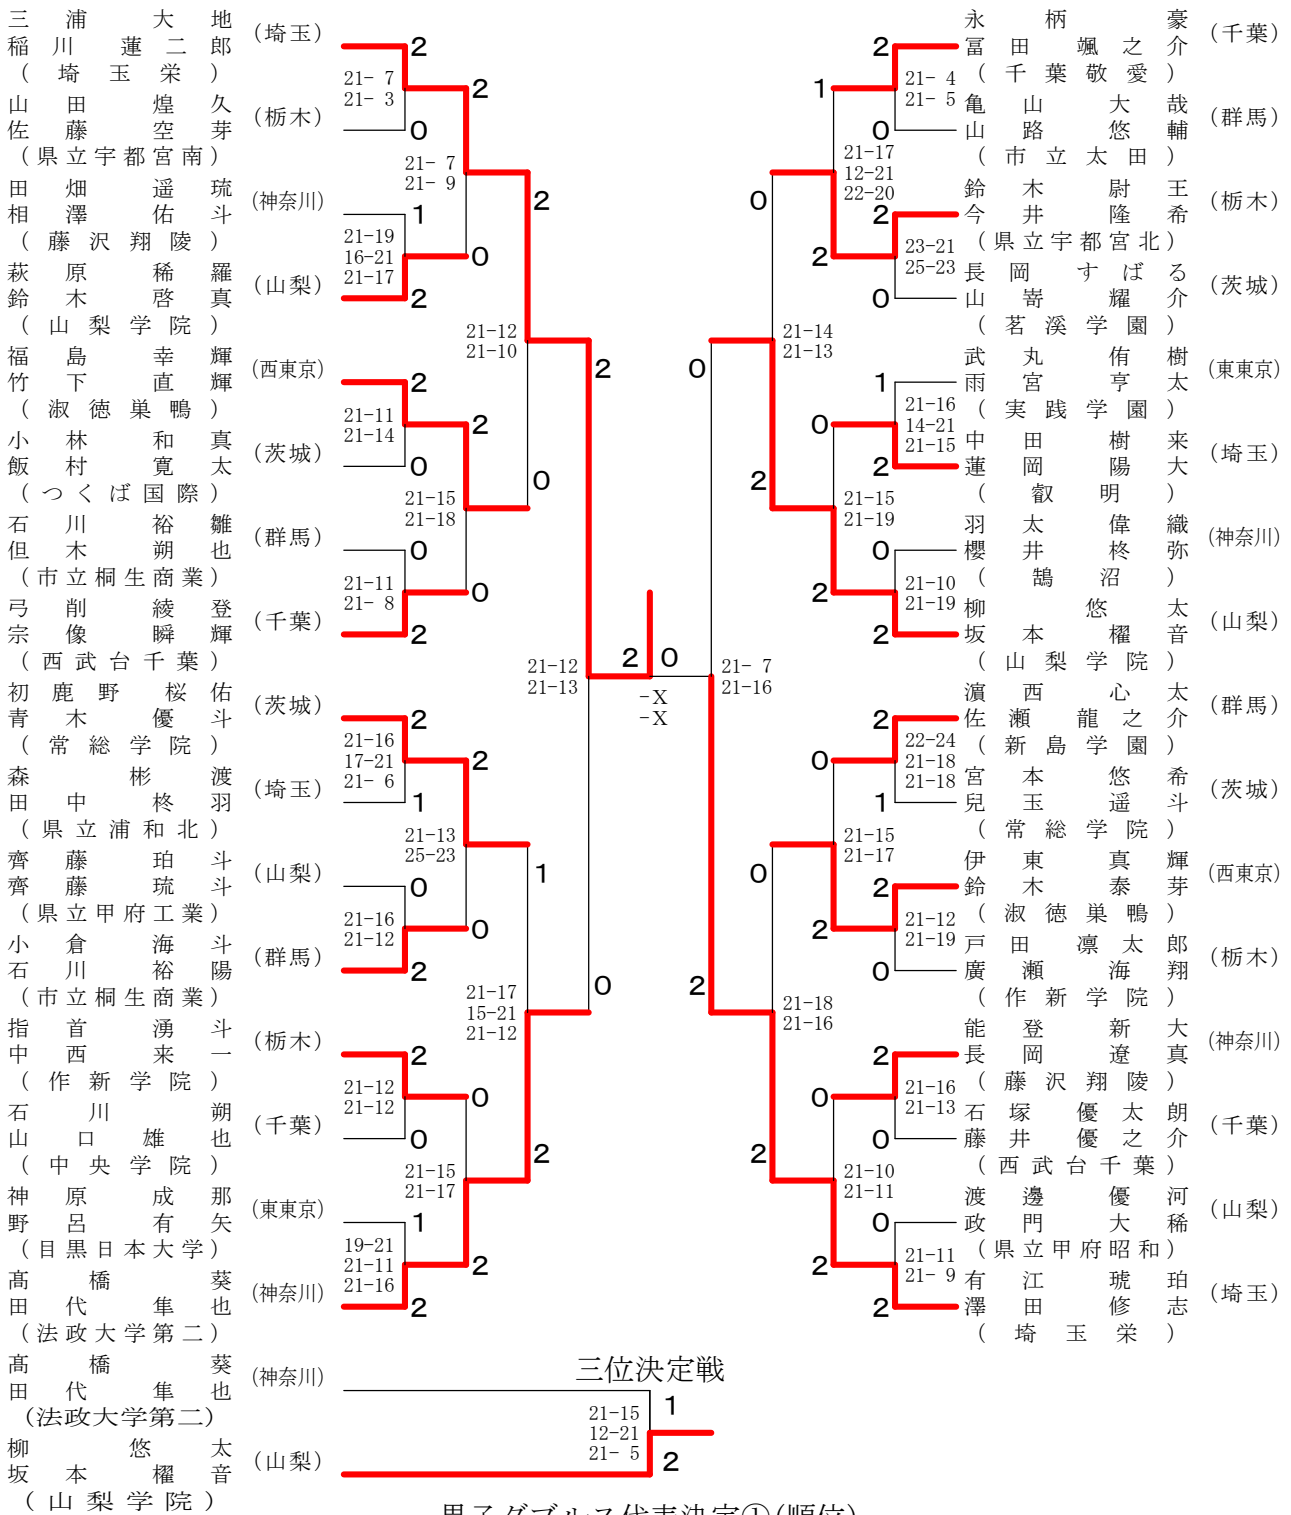

第52回関東高等学校選抜大会

令和5年12月16・17日
男子ダブルス 秩父宮記念体育館・県立スポーツセンター

男子ダブルス代表決定①(順位)

男子ダブルス代表決定②