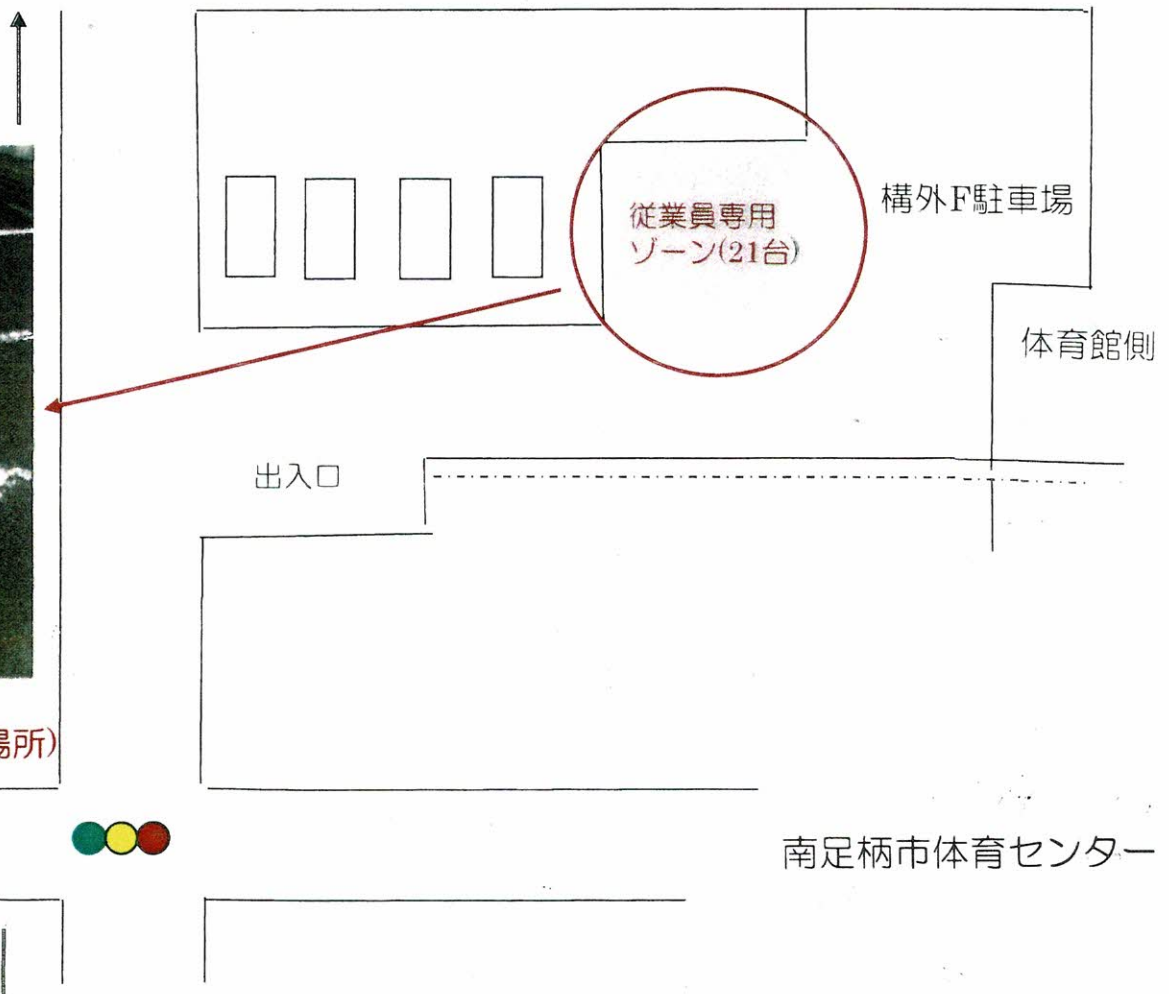

◆◆ F 駐車場利用時の注意事項 ◆◆

- ① 『従業員専用』ゾーンの駐車厳禁
- ② ゴミの持ち帰り、敷地内での喫煙厳禁
- ③ お子様の乗り降りは体育センター前の道路で行い、車は大人のみでF 駐車場へ移動

～ 各団体責任者様へ ～

上記内容を、当日利用される方全員に周知徹底して頂くようお願いいたします。
またお帰りの際は、F 駐車場の最終出庫を確認し、清掃を済ませた後、体育センター受付まで報告をお願いいたします。

利用状況によっては、今後F 駐車場を利用できなくなる可能性もございますので、ご協力の程よろしくをお願いいたします。

開成町方面

駐車禁止場所
(シールが貼ってある場所)

南足柄市体育センター

富士フィルムイノベーション(株) F 駐車場 案内図