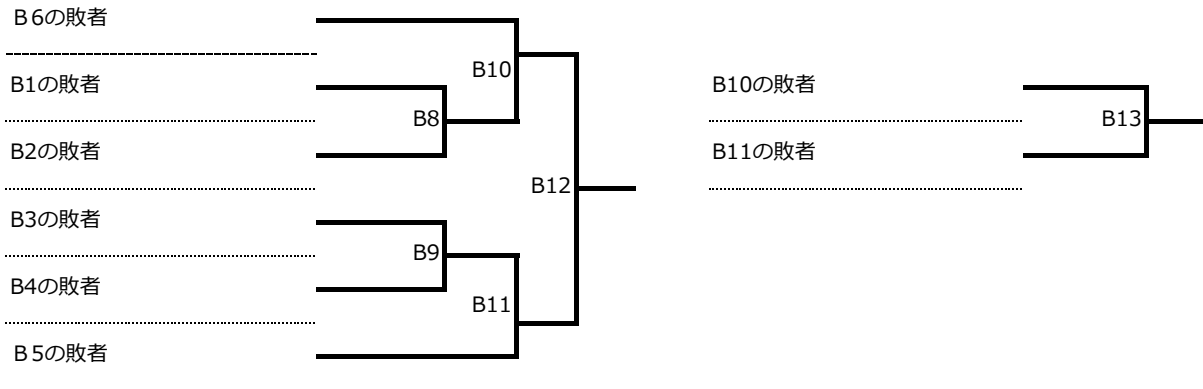

平成29年度 関東高等学校バドミントン大会 神奈川県予選

(男子)秩父宮記念体育館

男女ベスト8以上4月29日(土)

順位決定トーナメント

(女子)秩父宮記念体育館

順位決定トーナメント