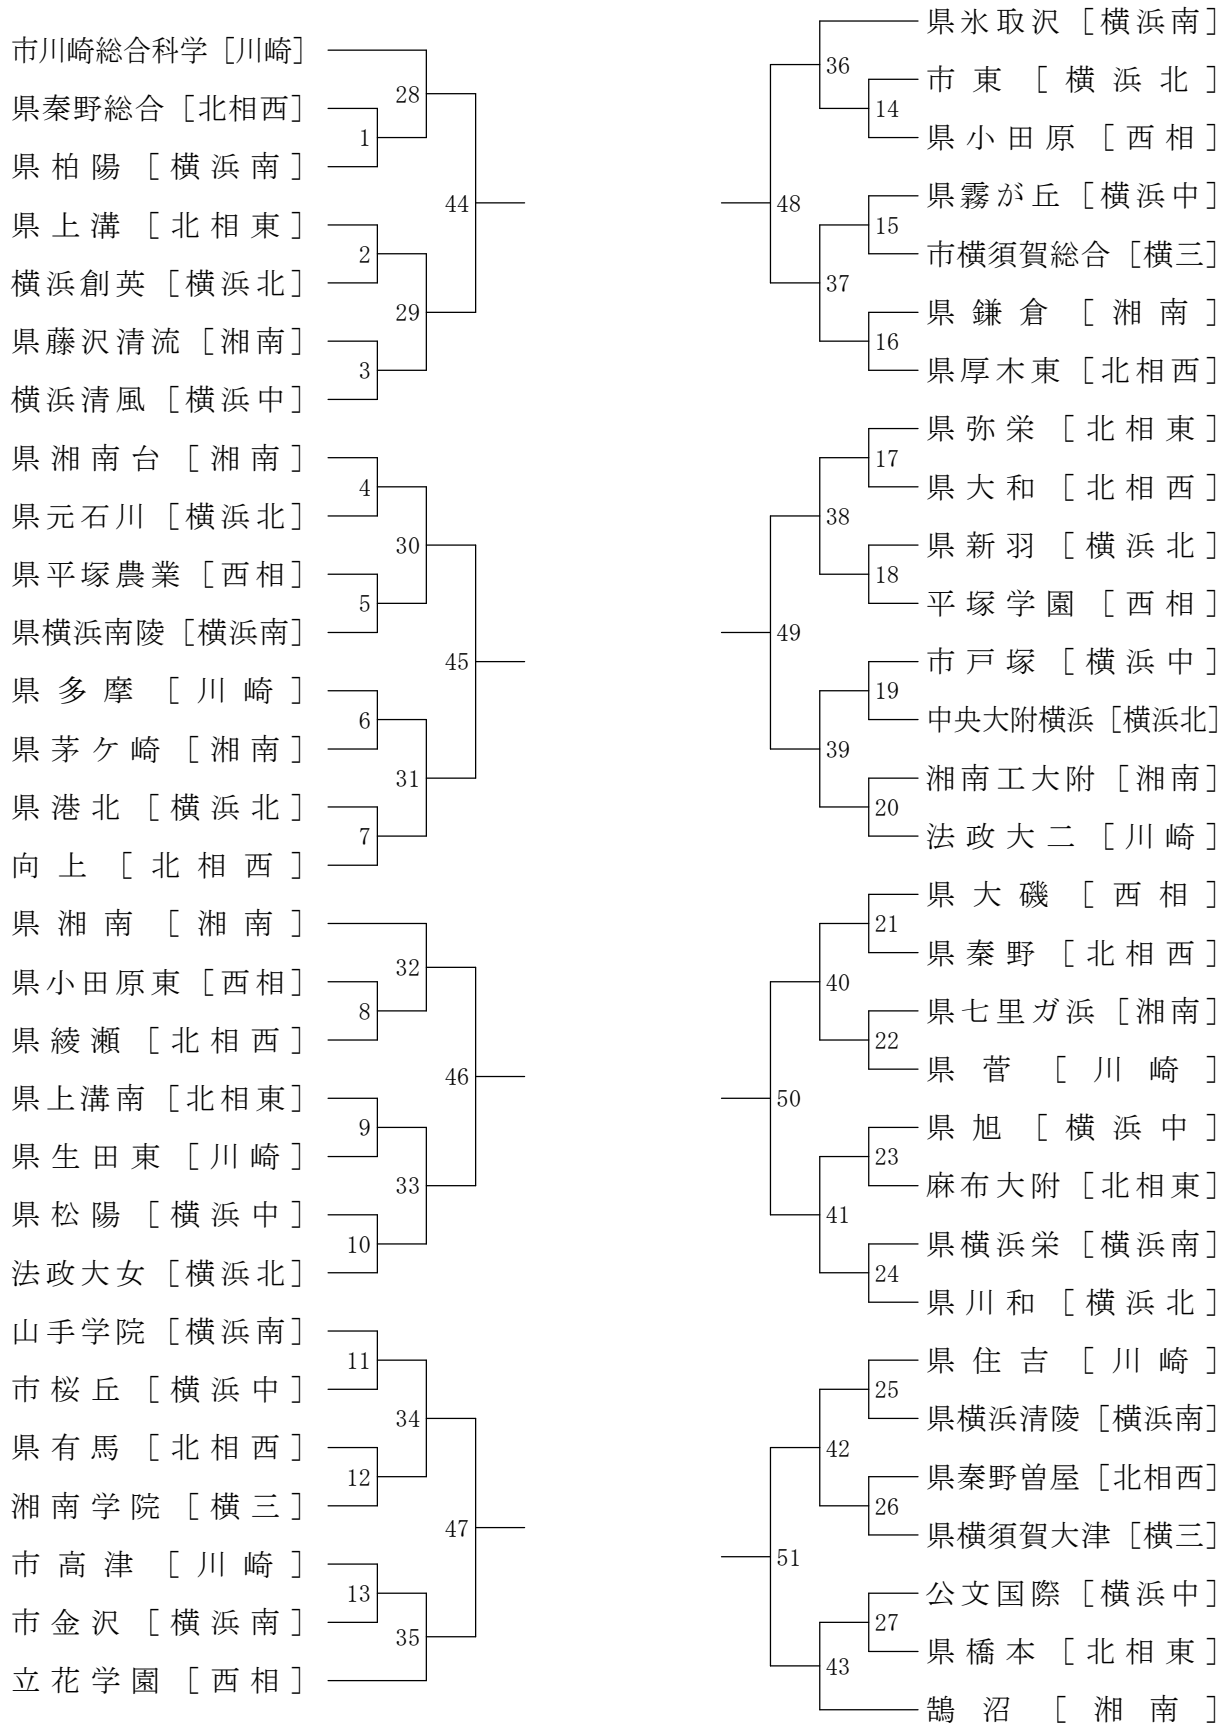

女子学校対抗戦

会場：県藤沢清流

会場：県氷取沢