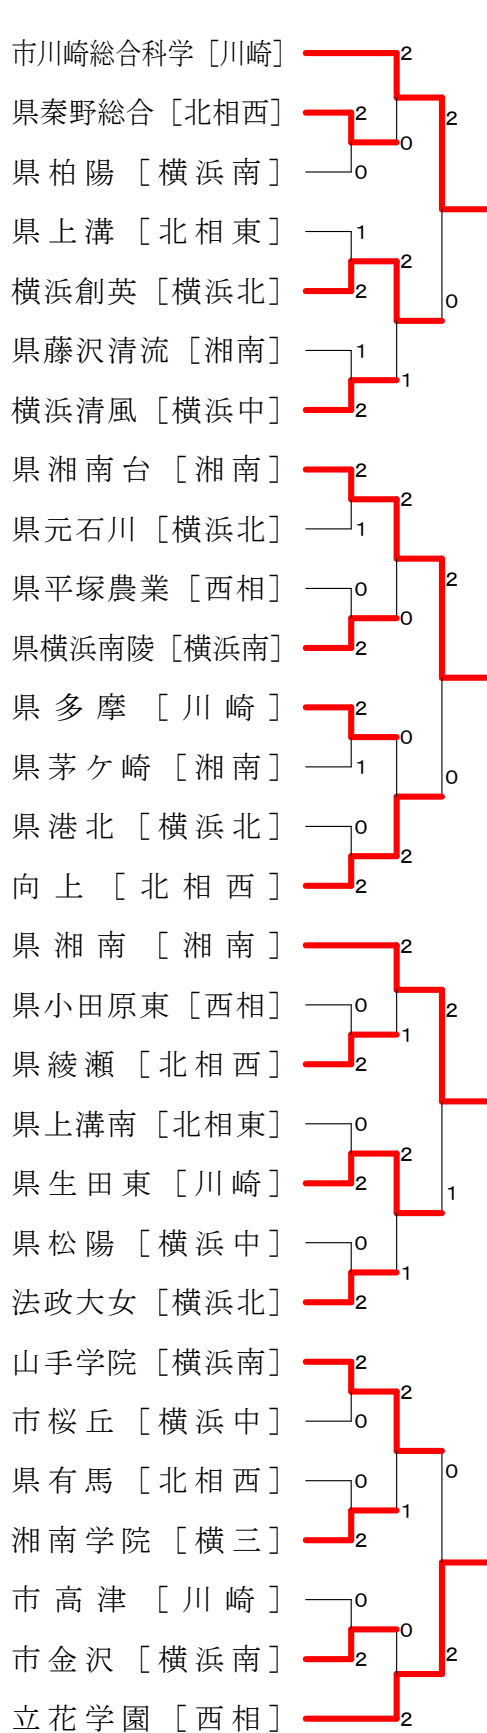

女子学校対抗戦

会場：県藤沢清流

会場：県氷取沢