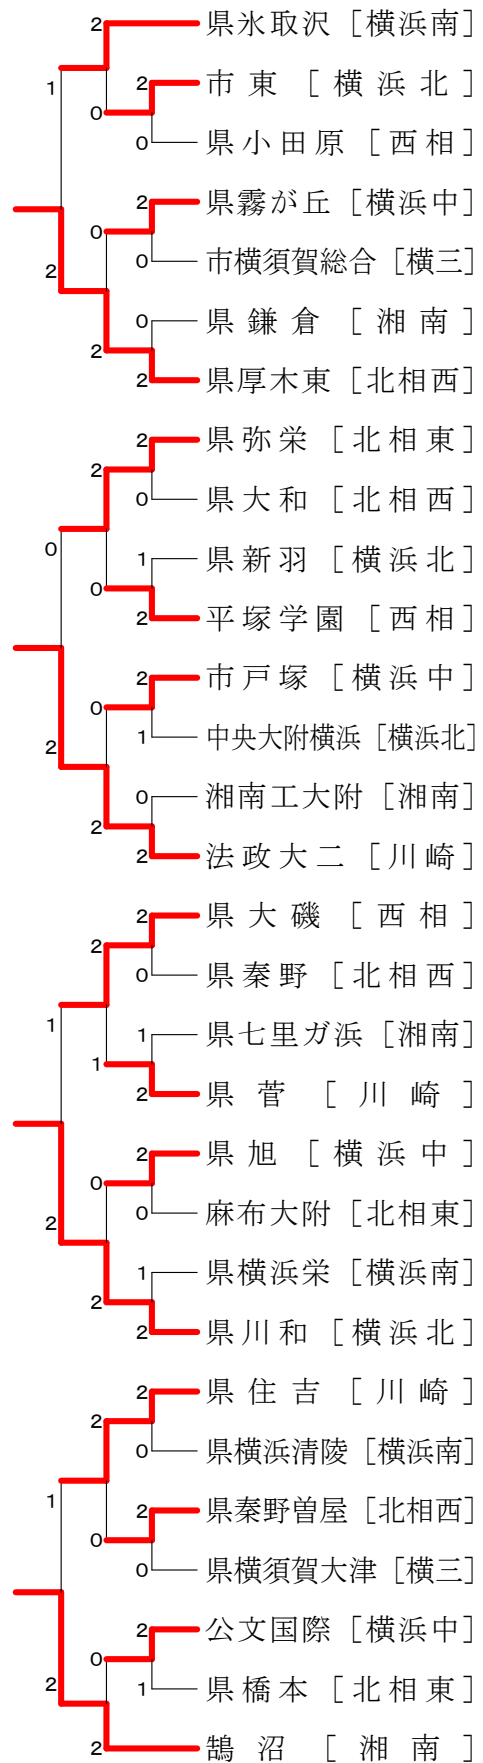

女子学校対抗戦

会場：県藤沢清流

会場：県氷取沢