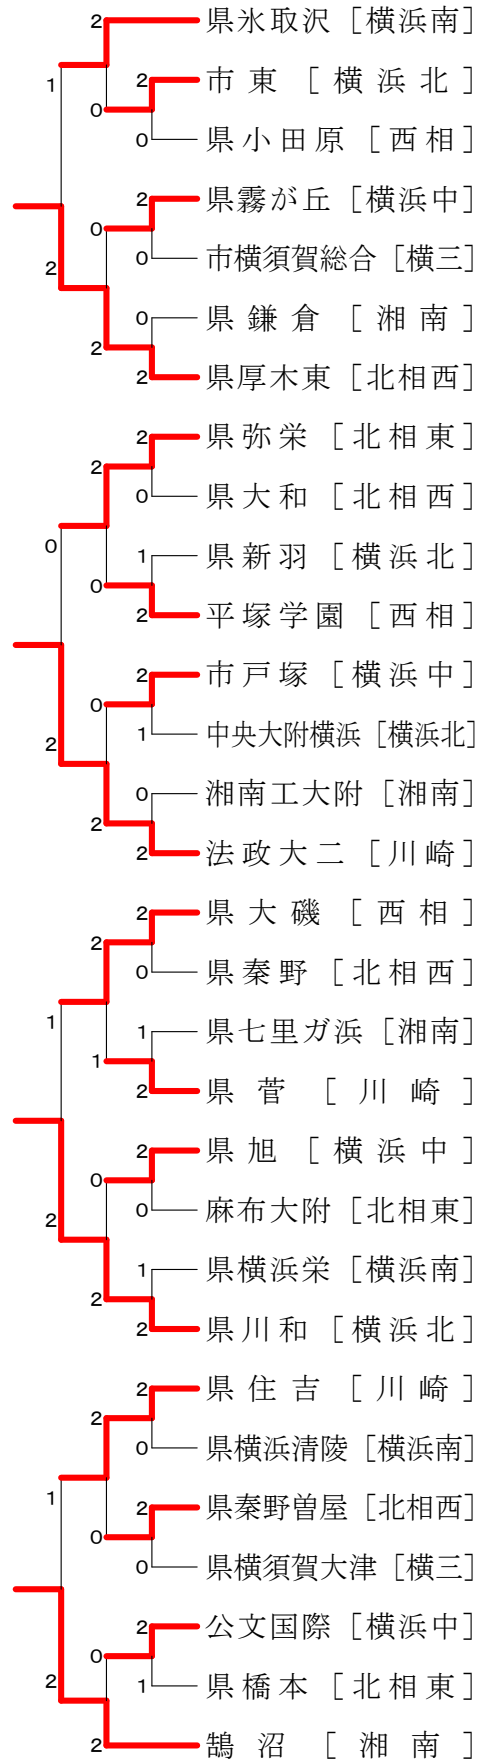

女子学校対抗戦

会場：県藤沢清流

会場：県氷取沢