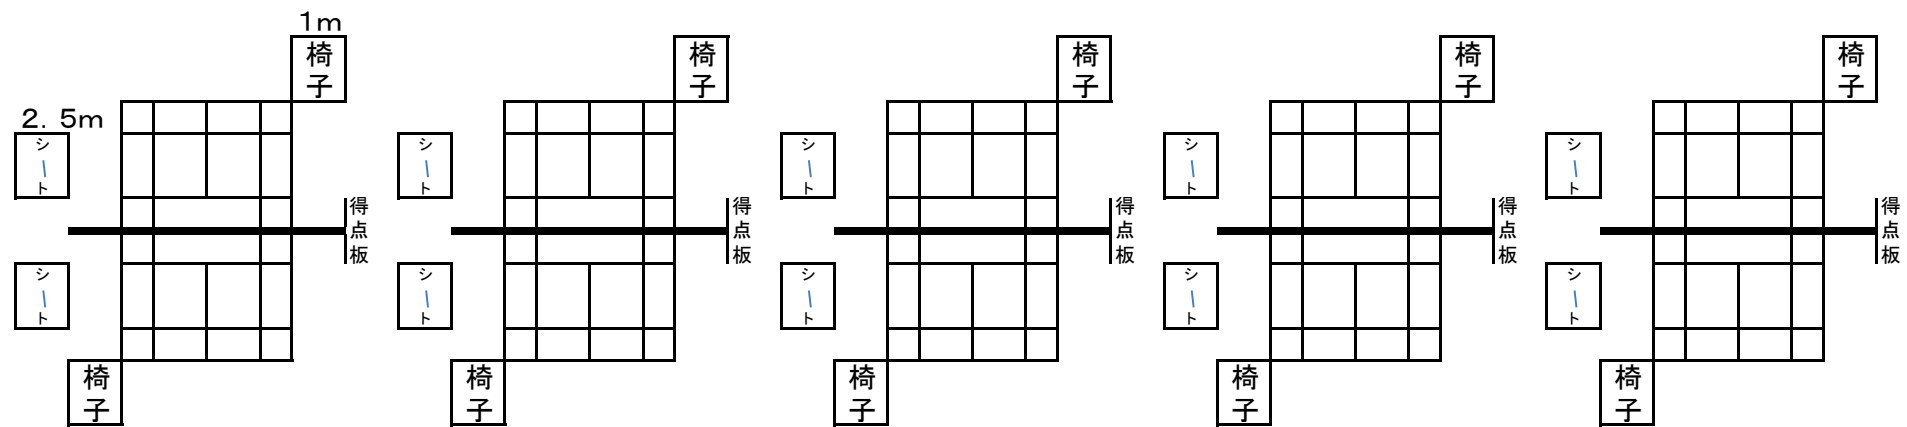

観客席: 東西南北2F 東西南3F
 照明 8:00~9:00 1/4 9:00~1/2
 終了予定 18:00 18:00~片付け
 ゴミ箱の設置 なし
 空調 なし
 汗拭き用モップ5

百板 外

長机

ドリンク詰め
替え用 外

準備の生徒 8:00 総合科学 法政二 生田
 開 場: 9:00(準備ができれば少し早めるかも)

選手室1
使用

アリーナ
コーチング
シート 線審
の椅子 青

パソコン2台
プリンター2台
駐車場 15台