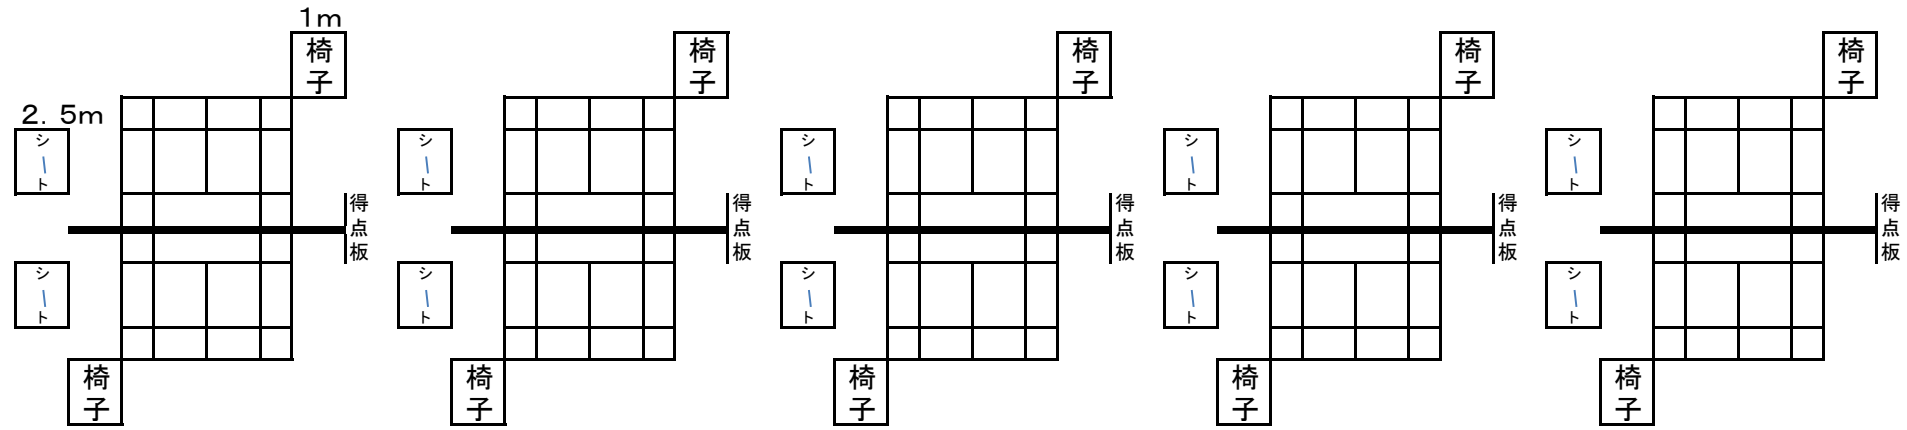

観客席: 東西南北2F 東西南3F
 照明 8:00~9:00 1/4 9:00~1/2
 終了予定 18:00 18:00~片付け
 ゴミ箱の設置 なし
 空調 なし
 汗拭き用モップ5

百板 外

長机

ドリンク詰め
替え用 外

準備の生徒 8:00 総合科学 法政二 生田
 開 場: 9:00(準備ができれば少し早めるかも)

選手室1
使用

アリーナ
コーチング
シート 線審
の椅子 青

パソコン2台
プリンター2台
駐車場 15台