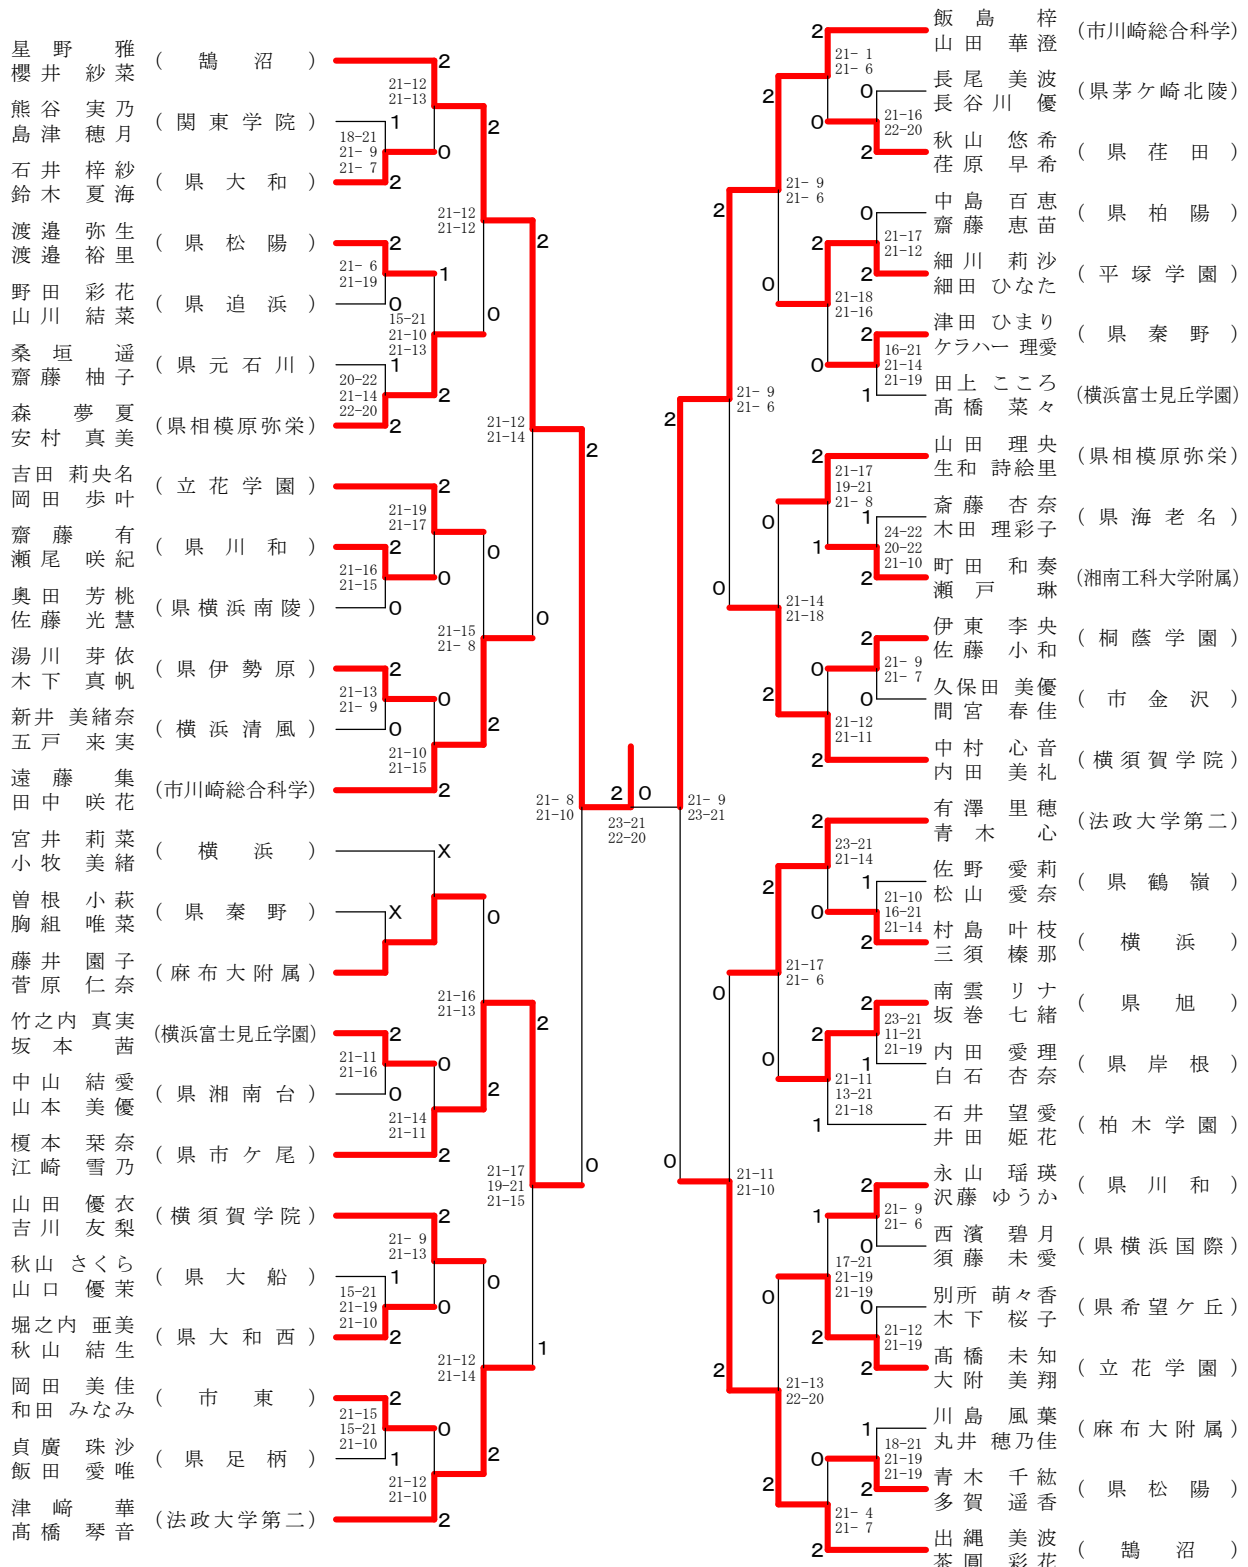

女子ダブルス

女子ダブルス順位戦

女子ダブルス代表決定戦

※本戦準決勝の結果を優先し、再戦は行わず