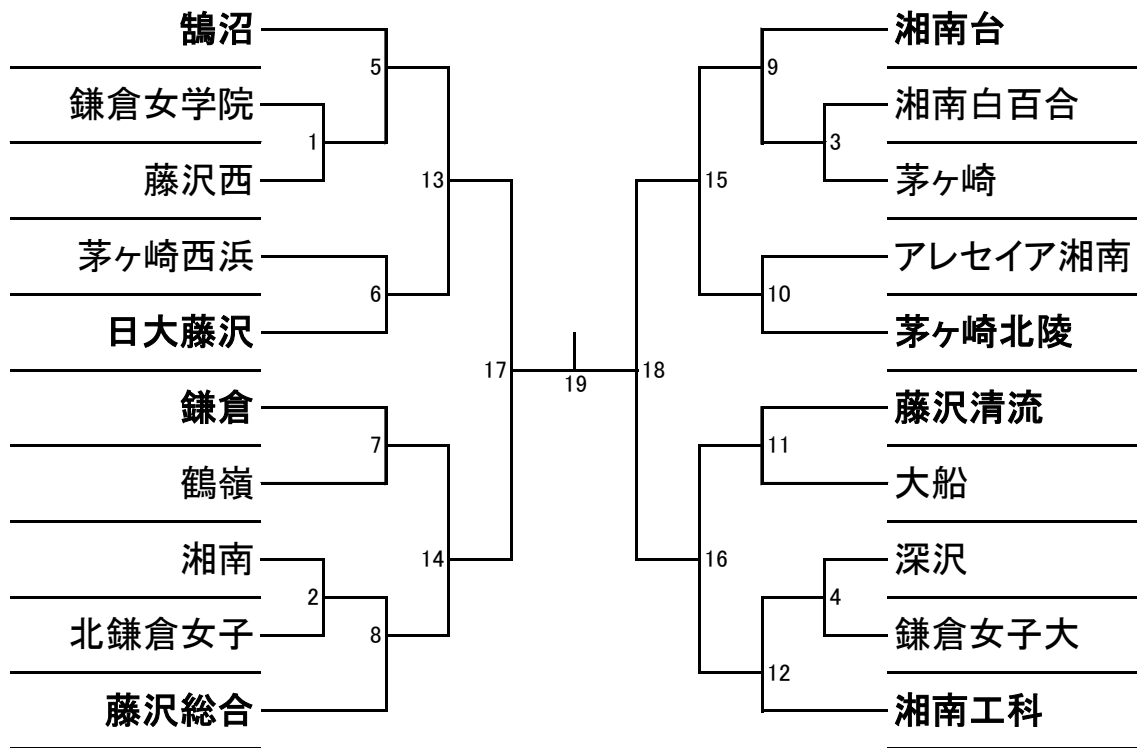

順位戦(男子)

3位決定戦

5,6位決定戦

【女子】 会場: 県立鶴嶺高等学校

参加校数20校

順位戦(女子)

3位決定戦

5,6位決定戦