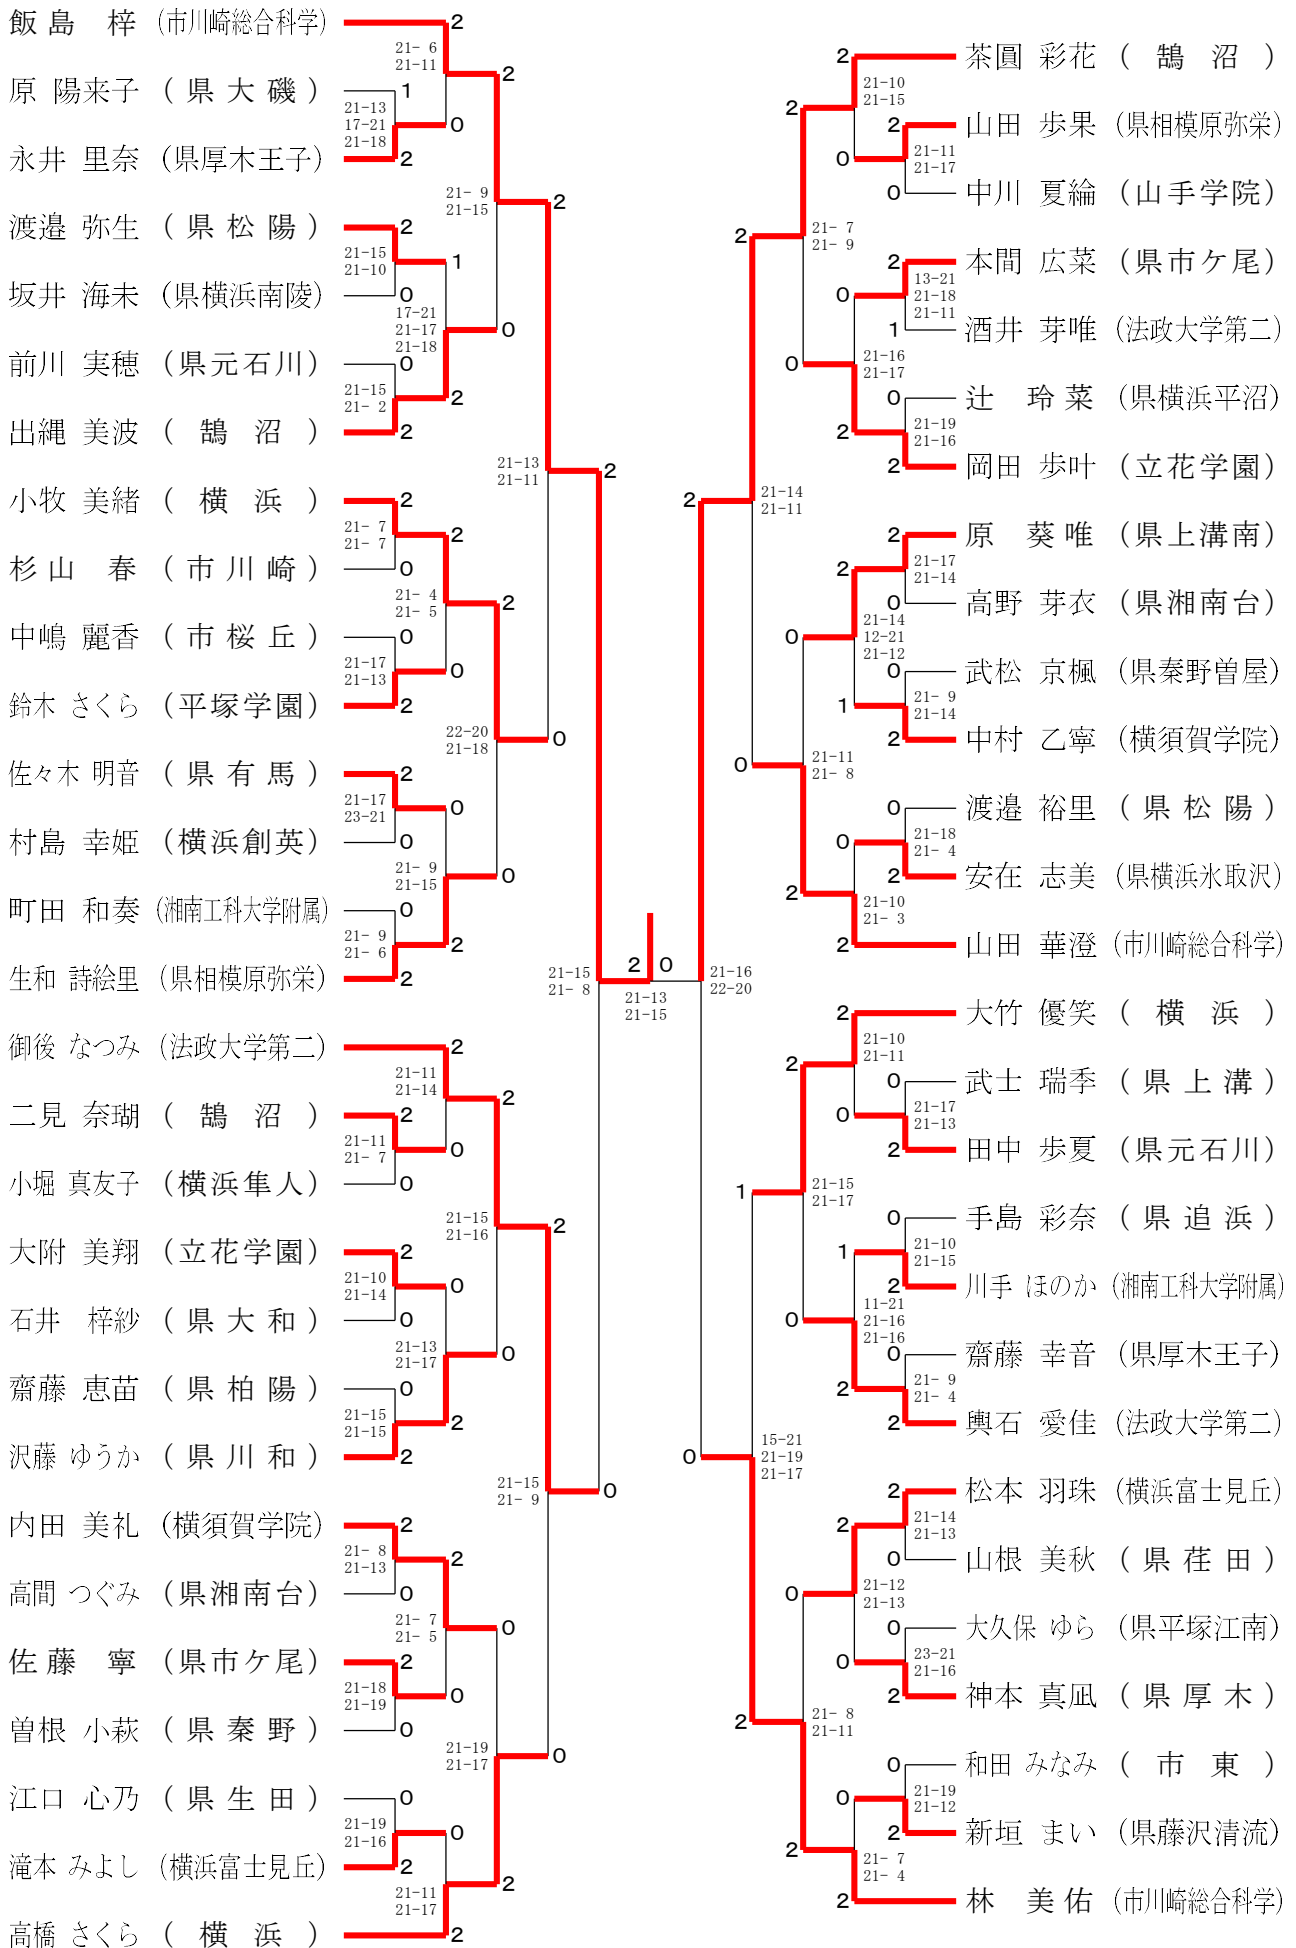

県高校総体（女子シングルス）

令和6年5月18・26日 県厚木王子高校・県柏陽高校
女子シングルス

県高校総体（女子シングルス）
女子シングルス順位戦①

令和6年5月18・26日 県厚木王子高校・県柏陽高校
女子シングルス順位戦②

女子シングルス2位決定戦

女子シングルス3位決定戦

同日同一対戦になるため、初回の結果を優先し実施せず。

第1位 飯島梓 (市川崎総合科学)

第2位 御後なつみ (法政大学第二)

第3位 茶圓彩花 (鶴沼)

第3位 林美佑 (市川崎総合科学)

上位2名は、7月30日～8月4日に佐賀県佐賀市で行われる高校総体に出場する