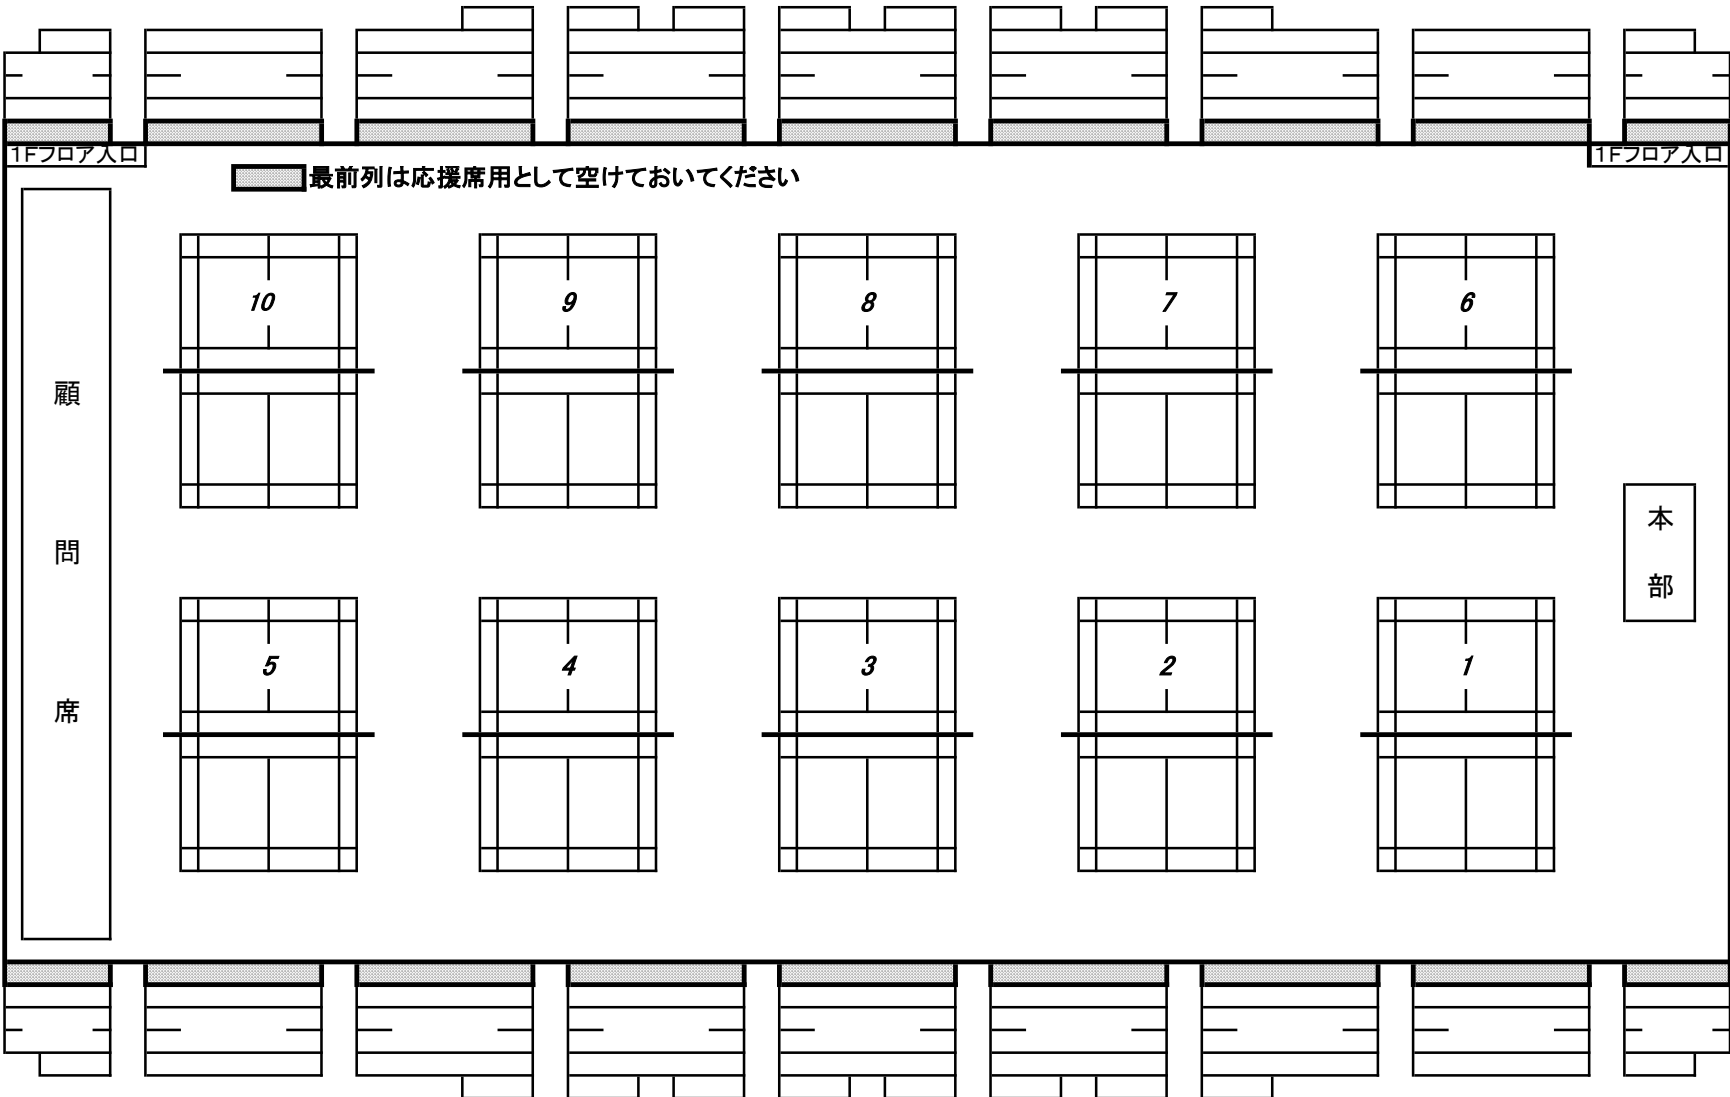

※壁側ヘシートをしいて利用してください

2 F 観客席から →

男子トイレ
女子トイレ
女子トイレ
男子トイレ

■ 最前列は応援席用として空けておいてください

※壁側ヘシートをしいて利用してください